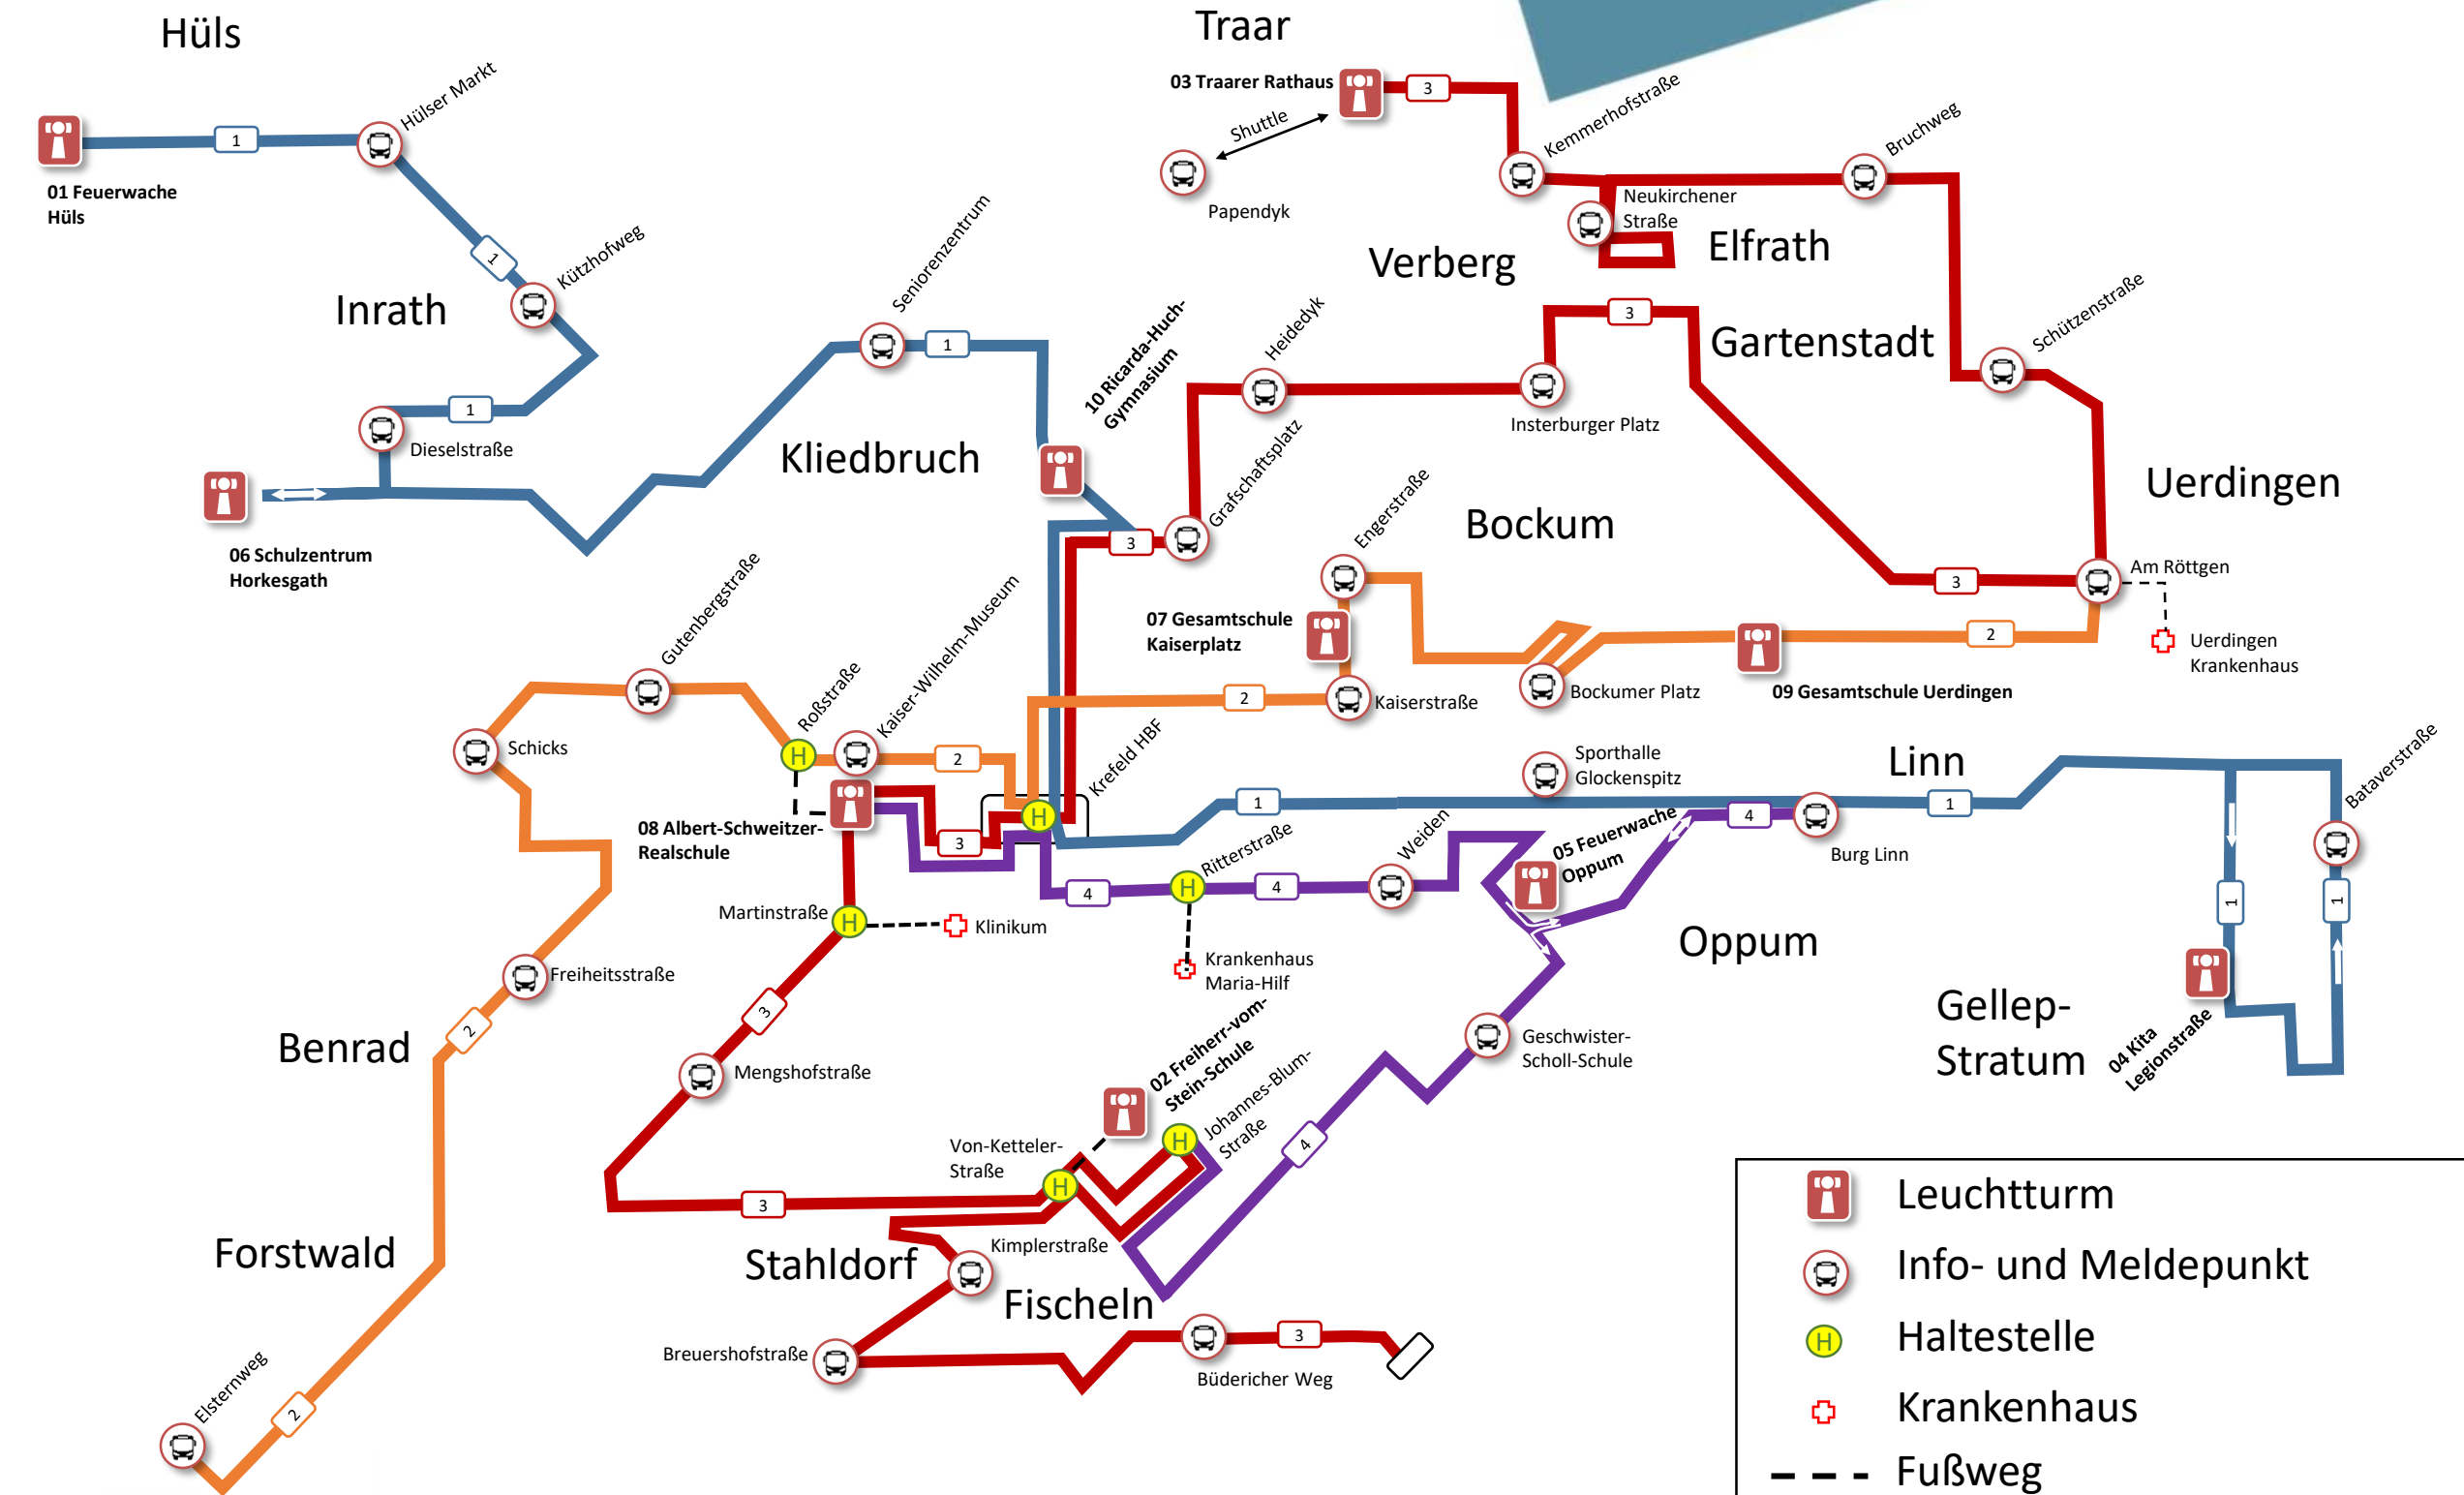

Buslinienplan im Blackout

-  Leuchtturm
-  Info- und Meldepunkt
-  Haltestelle
-  Krankenhaus
-  Fußweg

 **STADT KREFELD**
KREATIV - INNOVATIV - WELTOFFEN